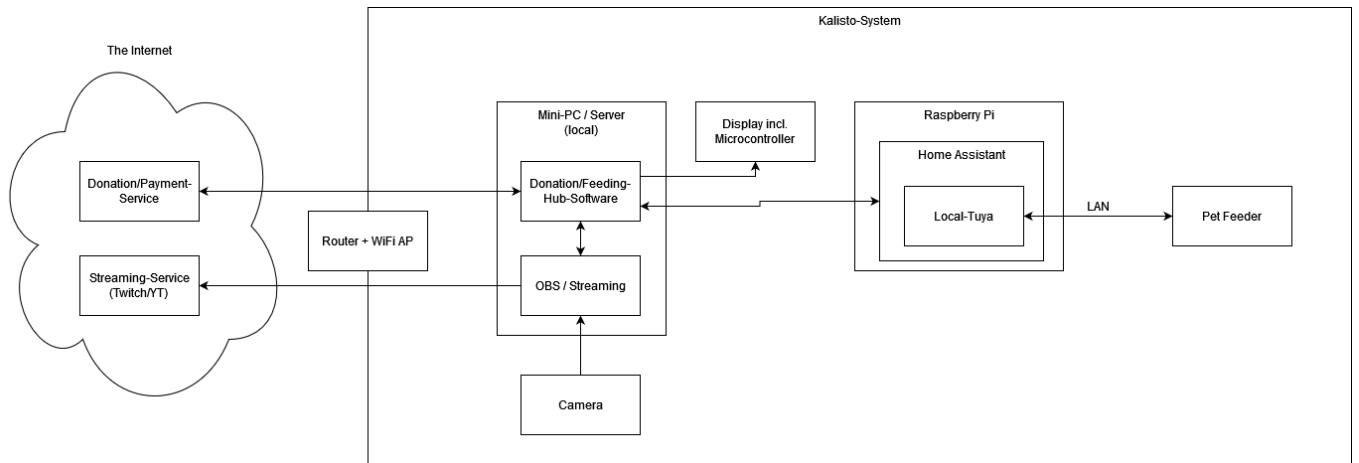

# System Architecture

From: <https://student-wiki.eolab.de/> - HSRW EOLab Students Wiki

Permanent link: [https://student-wiki.eolab.de/doku.php?id=amc:ss2024:bird\\_feeder:kalisto:system\\_arch&rev=1717402776](https://student-wiki.eolab.de/doku.php?id=amc:ss2024:bird_feeder:kalisto:system_arch&rev=1717402776)