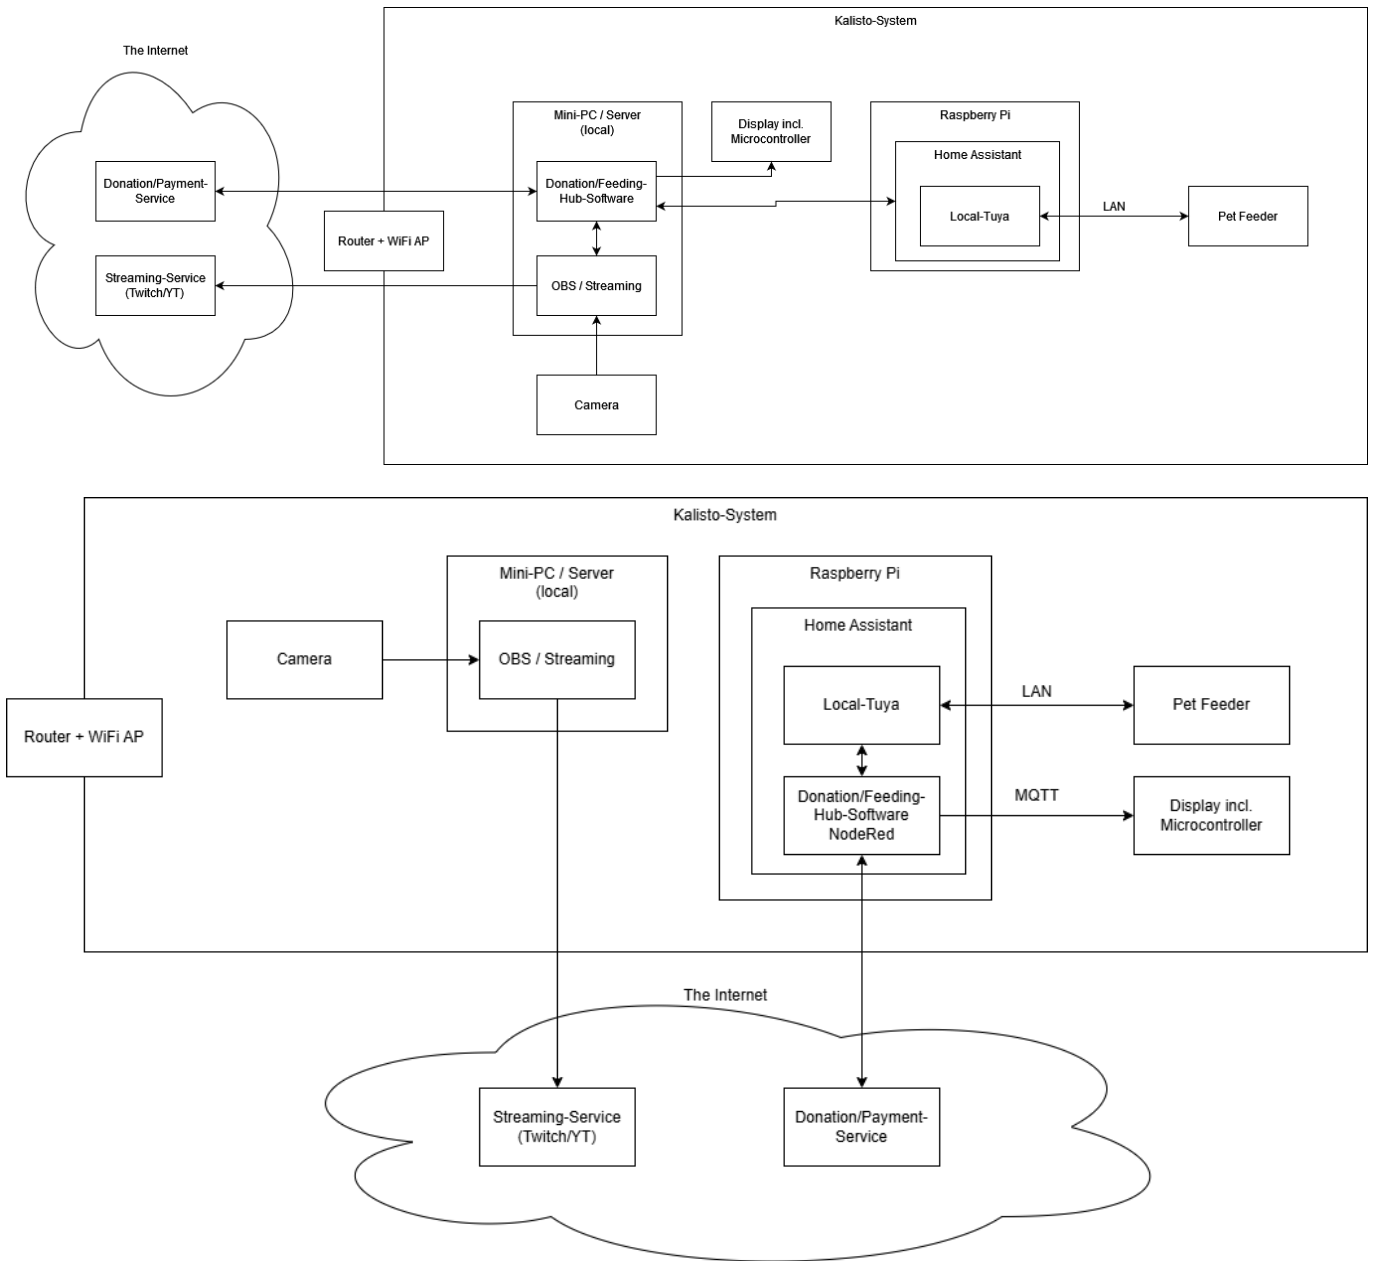

# System Architecture

From: <https://student-wiki.eolab.de/> - HSRW EOLab Students Wiki

Permanent link: [https://student-wiki.eolab.de/doku.php?id=amc:ss2024:bird\\_feeder:kalisto:system\\_arch&rev=1717759322](https://student-wiki.eolab.de/doku.php?id=amc:ss2024:bird_feeder:kalisto:system_arch&rev=1717759322)